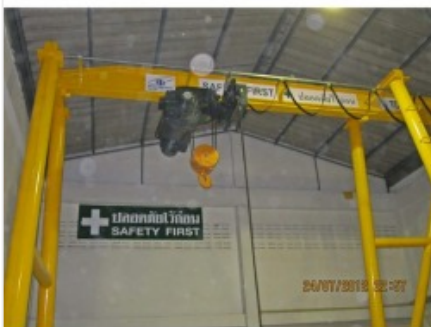

รับติดตั้ง Overhead Crane

ตราสินค้า: ติดตั้ง Overhead Crane อินเทอร์เน็ต ชัฟฟลาย

คำค้นหา: ติดตั้ง Overhead Crane **หมวดหมู่:** เครนและปั้นจั่น

รายละเอียดสินค้า

รายละเอียด

รับติดตั้ง Overhead Crane บริการติดตั้งเครนโรงงาน 3 ตัน, ติดตั้งเครนโรงงาน 5 ตัน ราคาไม่แพงอย่างที่คิด Overhead Crane ราคาโรงงานพร้อมค่าขนออก แบบ overhead crane สร้าง ประกอบ ติดตั้ง ตรวจสอบ ทดสอบ บำรุงรักษา...

[ดูรายละเอียด](#)

ติดตั้งเครนโรงงาน 5 ตัน

ตราสินค้า: ติดตั้งเครนโรงงาน 5 ตัน อินเทอร์เน็ต ชัฟฟลาย

คำค้นหา: ติดตั้งเครนโรงงาน 5 ตัน **หมวดหมู่:** เครนและปั้นจั่น

รายละเอียดสินค้า

รายละเอียด

ติดตั้งเครนโรงงาน 5 ตัน บริษัทรับติดตั้งเครนโรงงาน 5 ตัน ราคาไม่แพงอย่างที่คิดติดตั้งเครนโรงงาน 10 ตัน, ติดตั้งเครนโรงงาน 3 ตัน ติดตั้งเครนโรงงาน 2 ตัน ราคา บริการติดตั้งเครนยกของ 5 ตัน บริษัทติดตั้งและออกแบบ...